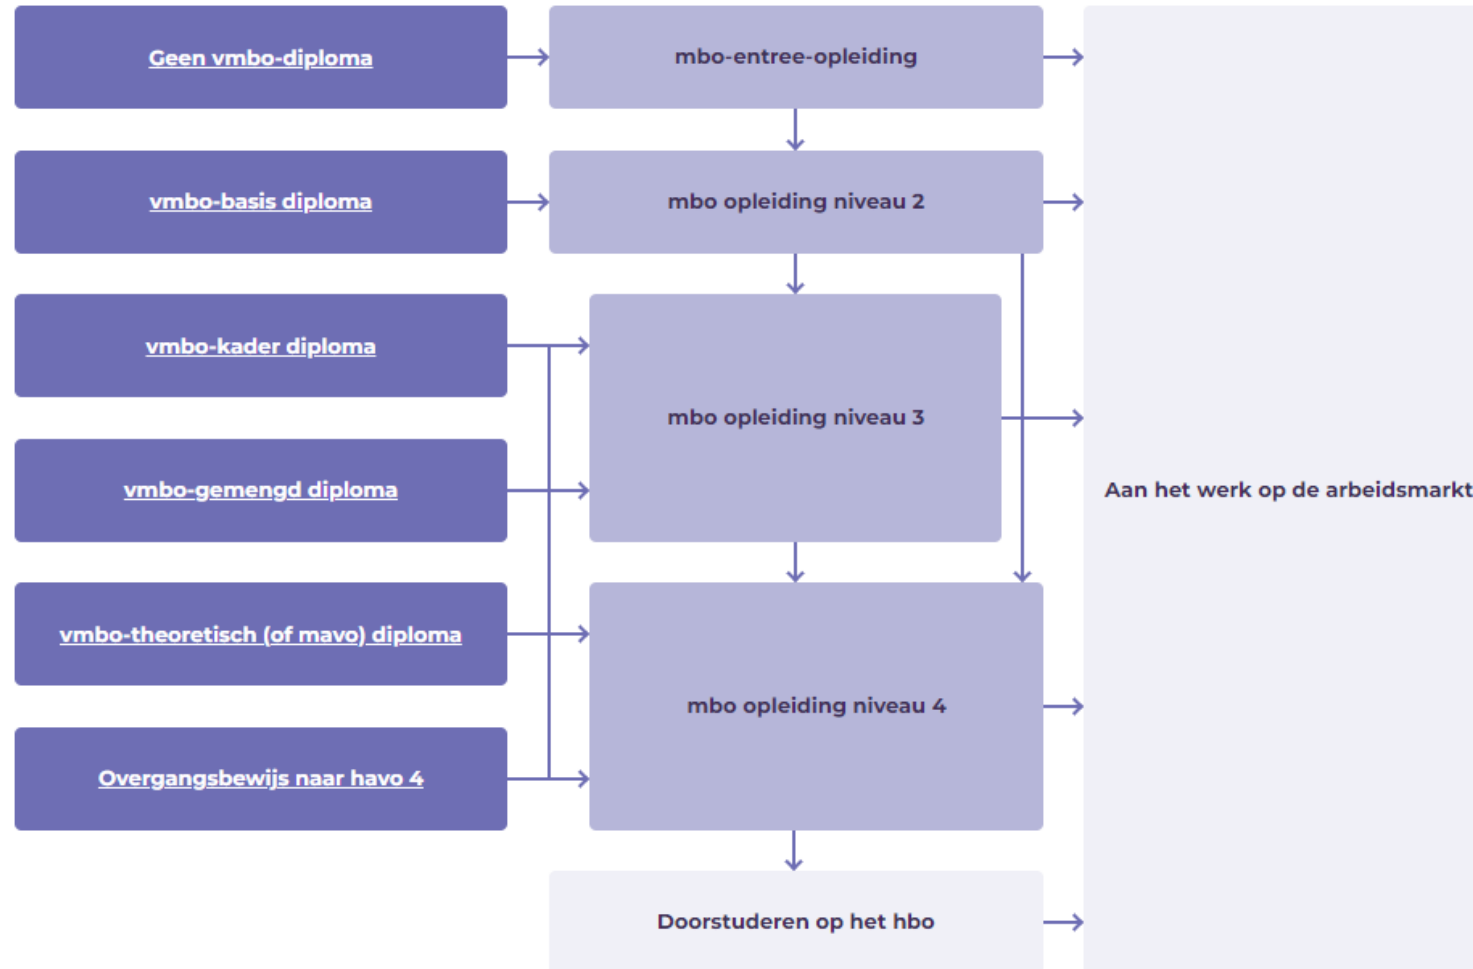

ligt naast een station

9.648
studenten

1.097
collega's

ROC
Nijmegen
Samen maken
we er werk van

Het MBO

3 sectoren / 14 werkvelden

Instroom- en doorstroommogelijkheden

ROC Nijmegen biedt kansen voor de ontwikkeling van
ieders talent! Wij bieden maatwerk!

**Opleiden doen we samen met bedrijven en
organisaties in de regio.**

Meubelmaker/(scheeps)-interieurbouwer

Niveau 2-3 BOL/BBL

Wat houdt de richting in?

- Je werk zelfstandig en met een heel team aan meubels en interieuronderdelen.
- Je werkt in atelier, werkplaats, meubelfabriek, of een scheepsinterieurbouwbedrijf (werf).
- Je bewerkt massief hout, plaatmateriaal, kunststoffen, metalen met gereedschappen en (CNC)machines
- Je maakt de meubels/interieurs compleet en plaatst ze bij de klant.