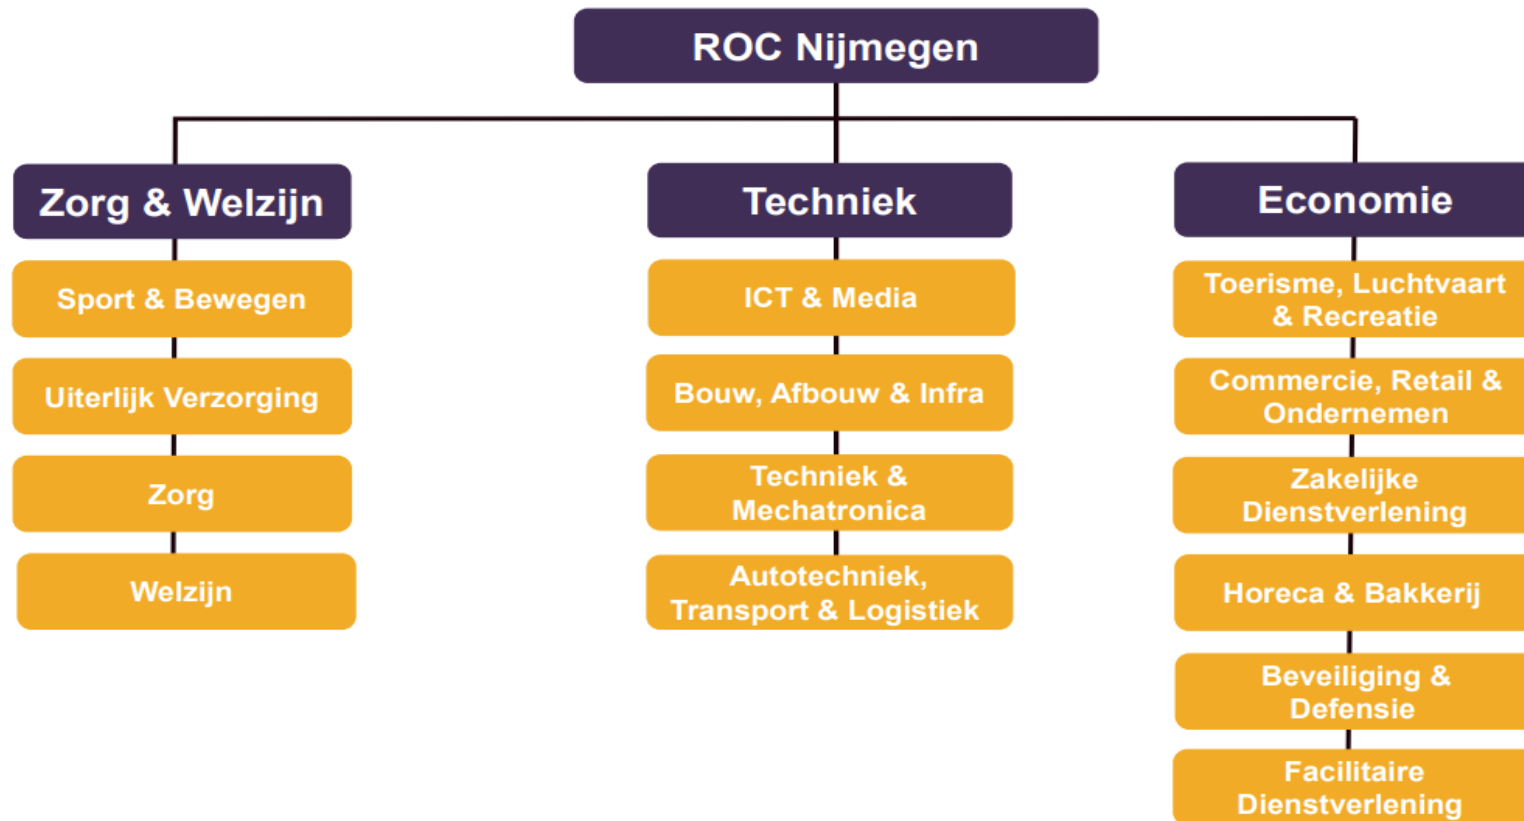

(allround) montagemedeweker houttechniek BBL 2-3

ROC
Nijmegen

ROC Nijmegen!

Campusbaan

Heijendaalseweg

Boxmeer

Energieweg

Marterstraat

ligt naast een station

9.648
studenten

1.097
collega's

ROC
Nijmegen
Samen maken
we er werk van

Het MBO

3 sectoren / 14 werkvelden

Instroom- en doorstroommogelijkheden

ROC Nijmegen biedt kansen voor de ontwikkeling van
ieders talent! Wij bieden maatwerk!

**Opleiden doen we samen met bedrijven en
organisaties in de regio.**

Meubelmaker/(scheeps)-interieurbouwer

Niveau 2-3 BOL/BBL

Wat houdt de richting in?

- Je werk zelfstandig en met een heel team aan meubels en interieuronderdelen.
- Je werkt in atelier, werkplaats, meubelfabriek, of een scheepsinterieurbouwbedrijf (werf).
- Je bewerkt massief hout, plaatmateriaal, kunststoffen, metalen met gereedschappen en (CNC)machines
- Je maakt de meubels/interieurs compleet en plaatst ze bij de klant.