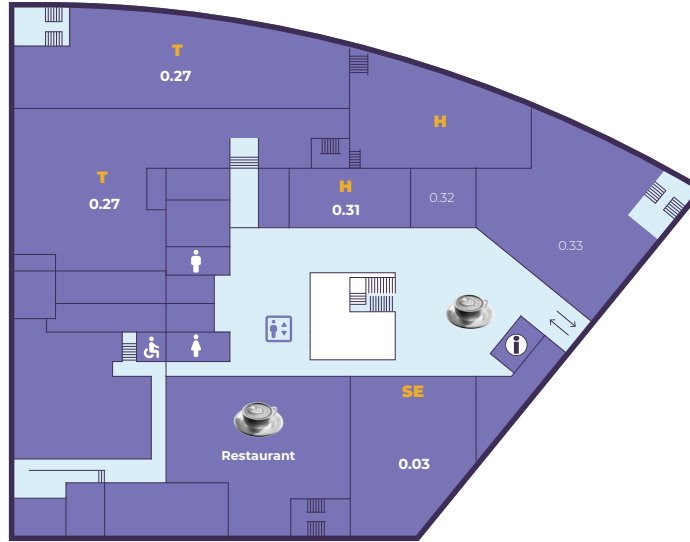

De start is in het restaurant

Jouw toekomst samen maken we er werk van

Restaurant / koffie

Ontvangst / infobalie

Kelder

- TE** Technicus engineering -
Werktuigbouwkunde/Energietechnik
- S** Schilderen

Begane grond

- H** Hout & Meubel
- T** Timmeren
- SE** Het Startpunt en
Expertisecentrum

1e verdieping

- E** Elektro- &
Installatietechnik
- TE** Technicus
Engineering
- I** ICT
- N** Niveau 1 opleidingen
(Entree)

2e verdieping