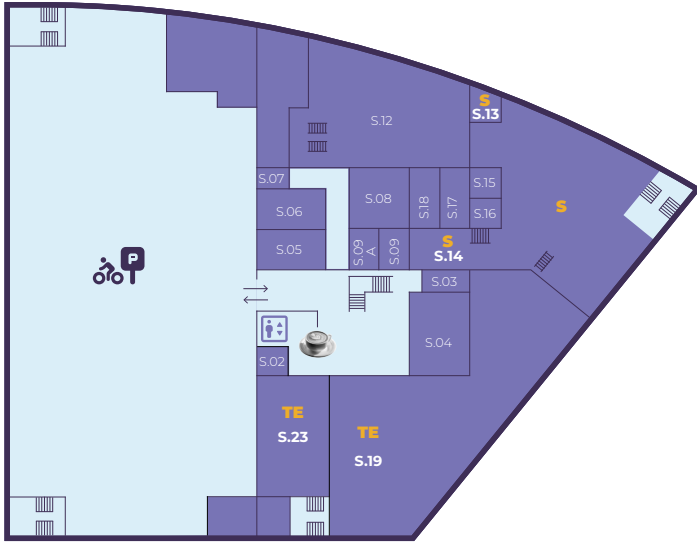

Restaurant / koffie

Ontvangst / infobalie

Kelder

- **TE** Technicus engineering -
  Werktuigbouwkunde/Energietechnik
- **S** Schilderen